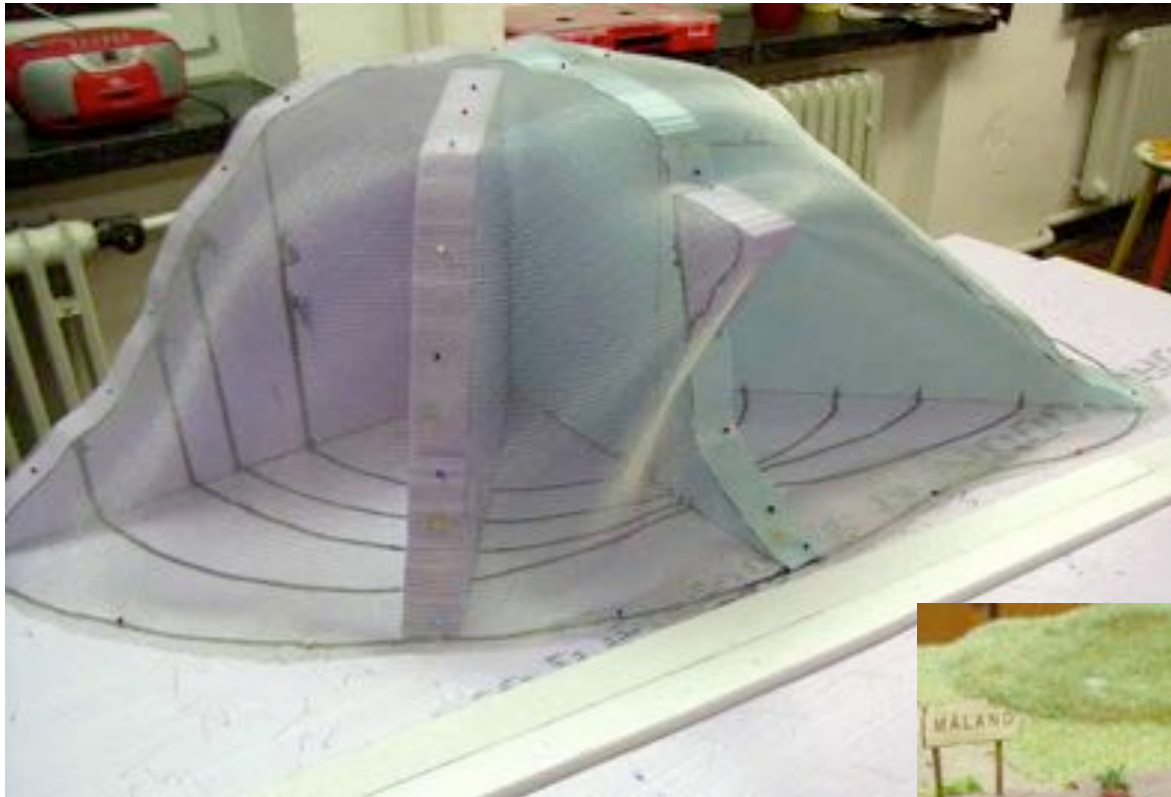

Mit Holz, Draht, Gips, Pappmacheé, Karton, Sand, Zweigen und was sich noch so anbietet, die Welt im Kleinen nachbauen...